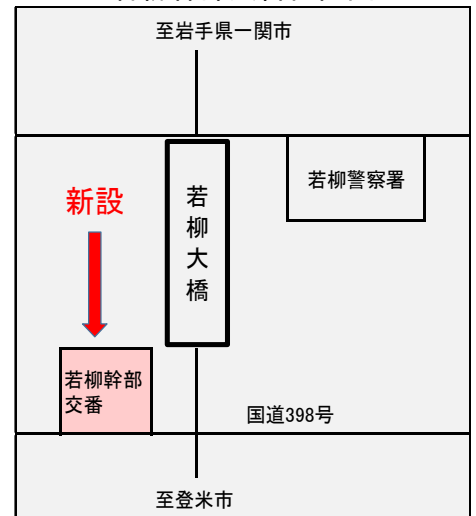

栗原警察署がスタートします!

栗原市を分割して管轄していた若柳・築館両警察署を統合し栗原警察署を新設します

交番はこうなります

若柳幹部交番
栗駒交番
署所在地交番

← 若柳警察署管内に、警部が所長の交番を新設します
新設に伴い、若柳警察署署所在地交番、有賀・畑岡両駐在所を統合します
統合後、有賀・畑岡両駐在所の施設は警察署連絡所として運用します

(警察署内に設置する交番)

築館警察署を解体後、築館交番を新設します (令和8年度予定)

駐在所はこうなります

金成、有壁、沼倉、文字、鶯沢、尾松、
一迫、花山、高清水、瀬峰、玉沢、富野、
志波姫駐在所

築館交番を新設する際、署所在地交番と玉沢・志波姫・富野の各駐在所を統合します

統合される施設のうち玉沢・志波姫両駐在所は、警察署連絡所として運用し、富野駐在所は廃止されます

若柳幹部交番位置図

お問合せ先

警察本部警務課
(022-221-7171)

宮城県警察からのお知らせ

令和7年3月21日(金)に、栗原警察署及び若柳幹部交番が運用を開始することに伴い、電話番号と不通時間についてお知らせします。

栗原警察署 0228-22-1101

築館警察署の番号を引継

若柳幹部交番 0228-32-3111

若柳警察署の番号を引継

栗原警察署と若柳幹部交番の通常業務は、

3月21日(金)午前8時30分から

始まりますが、電話は、設置・切替え工事のため

午前10時開通

となります。

午前8時30分から午前10時まで電話はつながりませんので、その間、事件・事故の通報は110番をお願いします。

また、相談は、相談ダイヤル「#9110」へお願いします。

なお、21日午前8時30分までは、これまでどおり、電話が若柳警察署、築館警察署にそれぞれ繋がります。

お手間と御不便をおかけしますが、御理解ください(o_ _)o